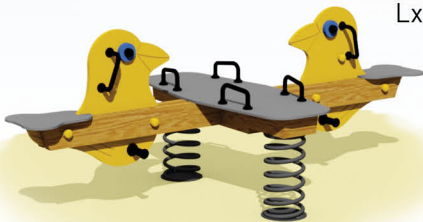

LxBxH=185x110x85cm

€ 1 246,-

45038N **Zweifachschaukel, Stahl/Holz**

LxBxH=370x240x220cm

in Lärche natur

€ 1 627,-

KiT MIDI

42010 **Rundholz-Sandkasten**