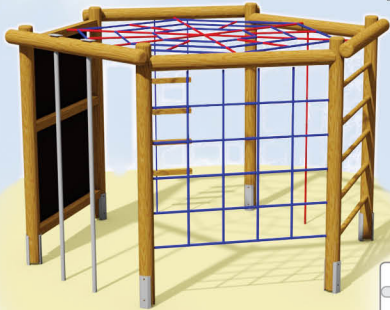

+43 7682 2162-24

obra@obra.at

follow us: #obra

**QUALITÄT
AUS ÖSTERREICH**

Unsere Lieblingsgeräte

ZUM VORTEILSPREIS!

48061 **Klettersechseck mit Bergsteigerwand**

LxBxH=315x270x210cm